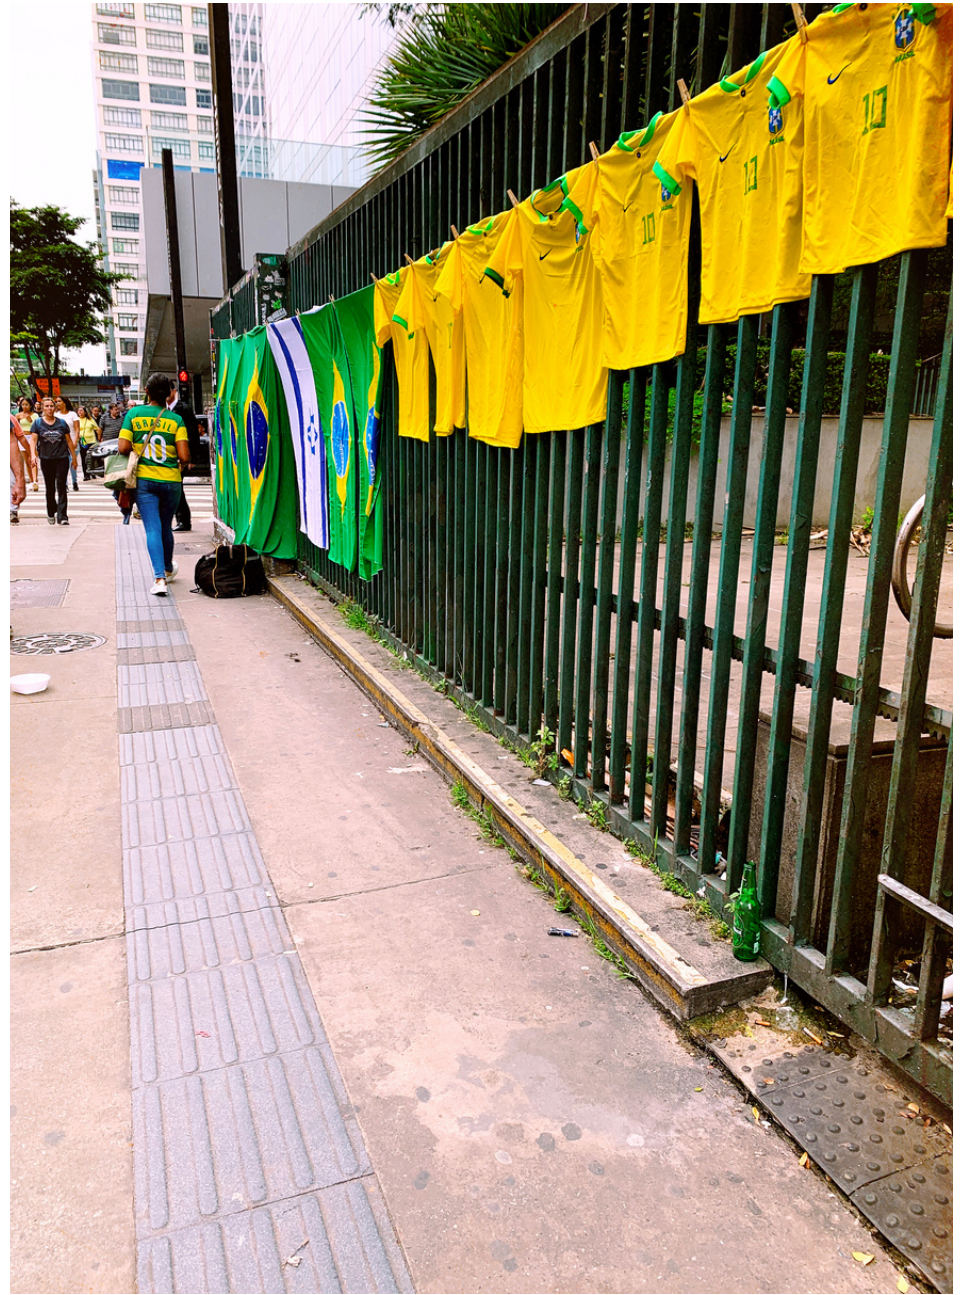

Caminho construído
de uma realidade imaginada

CUIDADO
CAUTION

PISO MOLHADO
WET FLOOR

BRASANT

No intrincado percurso da vida, frequentemente nos perdemos nos caminhos que idealizamos, nos planos que meticulosamente traçamos. Trago uma reflexão entre o que imaginamos, o que criamos, e o inesperado da vida nos traz.

À medida que avançamos pelas imagens, somos conduzidos a percorrer um trajeto onde a cor é o fio condutor de uma narrativa única. Com cada imagem aleatória, criei um quebra-cabeça visual, onde te convido à reflexão sobre como nossas jornadas, muitas vezes, podemos desviar e criar uma rota diferente que inicialmente imaginamos.

Que estas imagens celebrem a beleza intrínseca dos caminhos da vida que, por vezes, nos surpreendem e nos levam a destinos inesperados. E quando somos conduzidos a caminhos tortuosos, que possamos mudar a rota a qualquer momento.