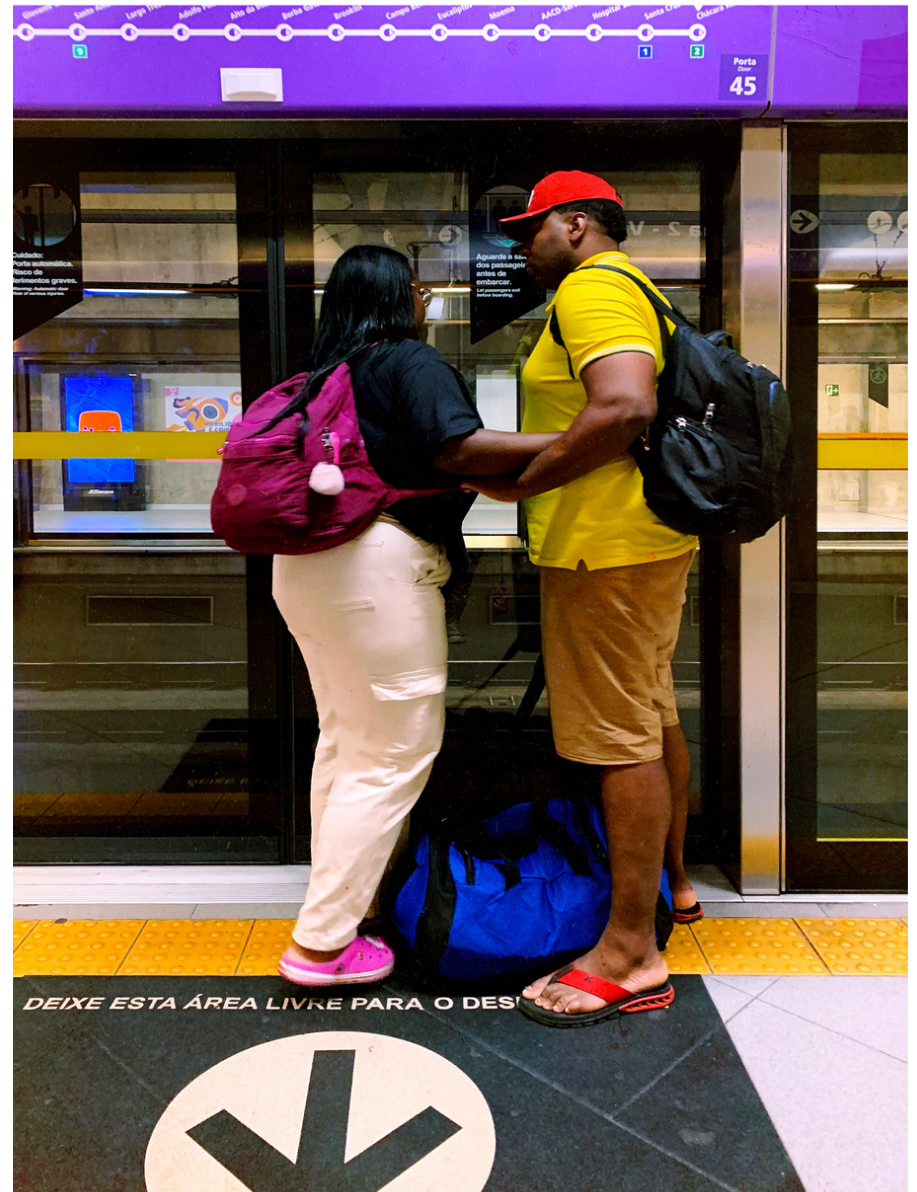

Caminho construído
de uma realidade imaginada

CUIDADO
CAUTION

PISO MOLHADO
WET FLOOR

BRASANT

No intrincado percurso da vida, frequentemente nos perdemos nos caminhos que idealizamos, nos planos que meticulosamente traçamos. Trago uma reflexão entre o que imaginamos, o que criamos, e o inesperado da vida nos traz.

À medida que avançamos pelas imagens, somos conduzidos a percorrer um trajeto onde a cor é o fio condutor de uma narrativa única. Com cada imagem aleatória, criei um quebra-cabeça visual, onde te convido à reflexão sobre como nossas jornadas, muitas vezes, podemos desviar e criar uma rota diferente que inicialmente imaginamos.

Que estas imagens celebrem a beleza intrínseca dos caminhos da vida que, por vezes, nos surpreendem e nos levam a destinos inesperados. E quando somos conduzidos a caminhos tortuosos, que possamos mudar a rota a qualquer momento.